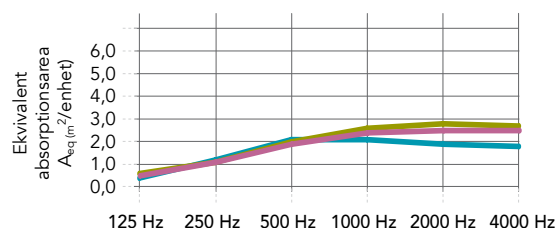

D = Minsta montagehöjd

\* För fullständig information om miljölivscykel, se vår produkt EPD tillgänglig på [rockfon.link/se-epd](https://rockfon.link/se-epd). På grund av skillnader i beräkningsmetoder och scenarioantaganden är miljökonsekvensvärden i allmänhet inte direkt jämförbara mellan tillverkare.

## Egenskaper

### Ljudabsorption

$A_{eq}$  (m<sup>2</sup>/enhet)

\* Distans mellan skivor större än eller lika med 2000 mm. Kontakta Rockfon Teknisk Support för mer information om akustiska data.

	125 Hz	250 Hz	500 Hz	1000 Hz	2000 Hz	4000 Hz
Cirkel 1160 enskild skiva* (nedpendlad 45 mm)	0,3	0,9	1,8	1,7	1,5	1,4
Cirkel 1160 enskild skiva* (nedpendlad 500 mm)	0,6	1,0	1,7	2,2	2,2	2,2
Cirkel 1160 yta med 2 x 4 öar på 300 mm avstånd (nedpendlad 500 mm)	0,4	1,0	1,5	2,0	2,1	2,1