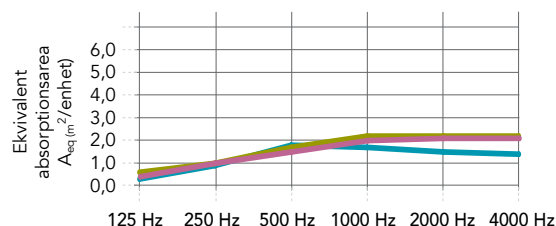

125 Hz	250 Hz	500 Hz	1000 Hz	2000 Hz	4000 Hz
Cirkel 1160 enskild skiva* (nedpendlad 45 mm)	0,3	0,9	1,8	1,7	1,5	1,4
Cirkel 1160 enskild skiva* (nedpendlad 500 mm)	0,6	1,0	1,7	2,2	2,2	2,2
Cirkel 1160 yta med 2 x 4 öar på 300 mm avstånd (nedpendlad 500 mm)	0,4	1,0	1,5	2,0	2,1	2,1