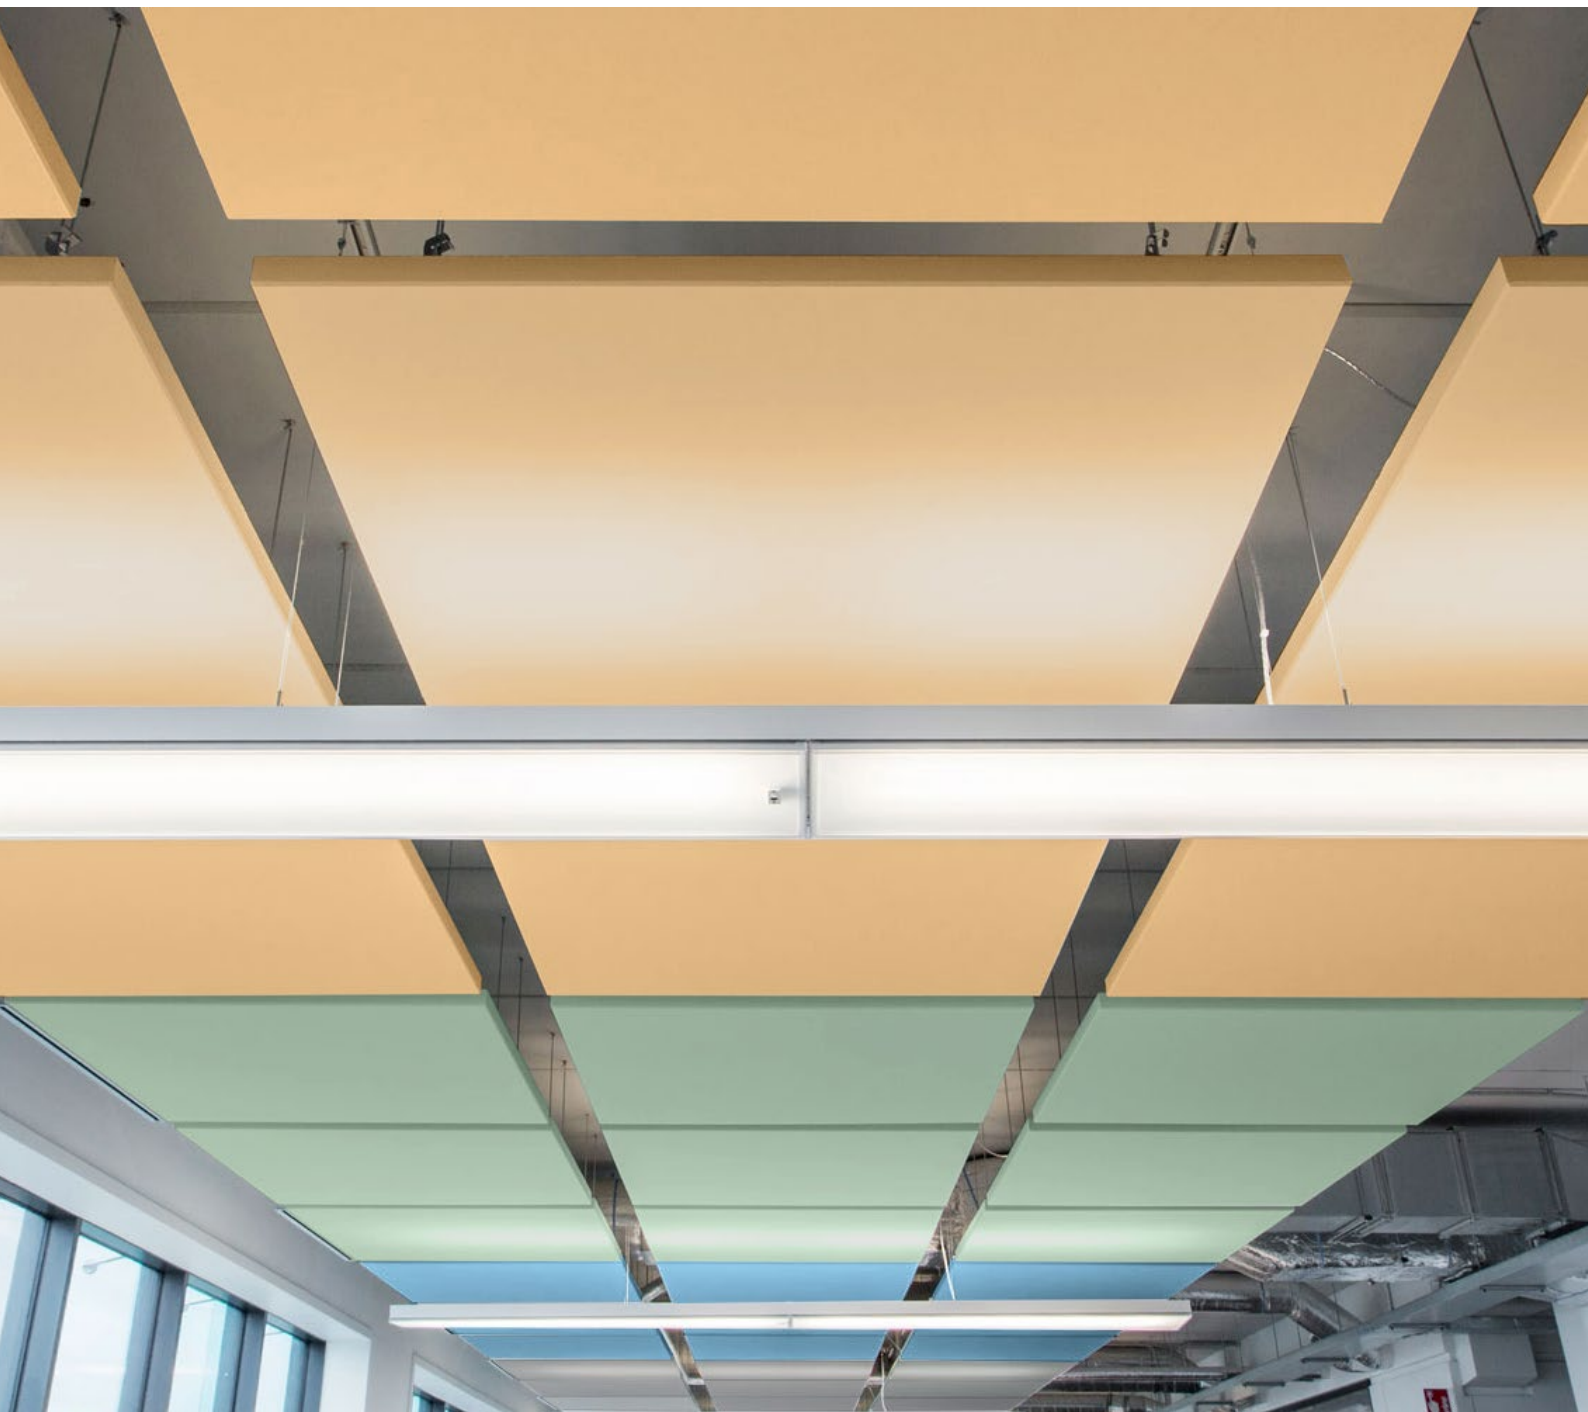

DATABLAD

Rockfon® Eclipse Colour

Sounds Beautiful