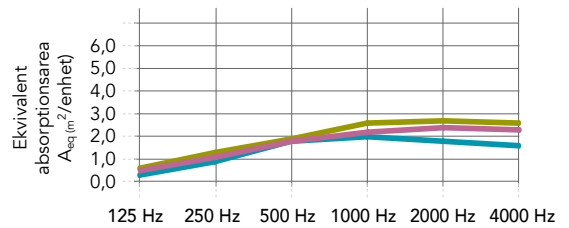

* För fullständig information om miljölivscykeln, se vår produkt EPD tillgänglig på rockfon.link/se-epd. På grund av skillnader i beräkningsmetoder och scenarioantaganden är miljökonsekvensvärden i allmänhet inte direkt jämförbara mellan tillverkare.

Egenskaper

Ljudabsorption

A_{eq} (m²/enhet)

* Distans mellan skivor större än eller lika med 2000 mm. Kontakta Rockfon Teknisk Support för mer information om akustiska data.

	125 Hz	250 Hz	500 Hz	1000 Hz	2000 Hz	4000 Hz
Kvadrat 1160 enskild skiva* (Direktfäste 15 mm)	0,3	0,9	1,8	2,0	1,8	1,6
Kvadrat 1160 enskild skiva* (Nedpendlad 500 mm)	0,6	1,3	1,9	2,6	2,7	2,6
Kvadrat 1160 rad om 6 skivor per 300 mm distans (nedpendlad 500 mm)	0,5	1,1	1,8	2,2	2,4	2,3