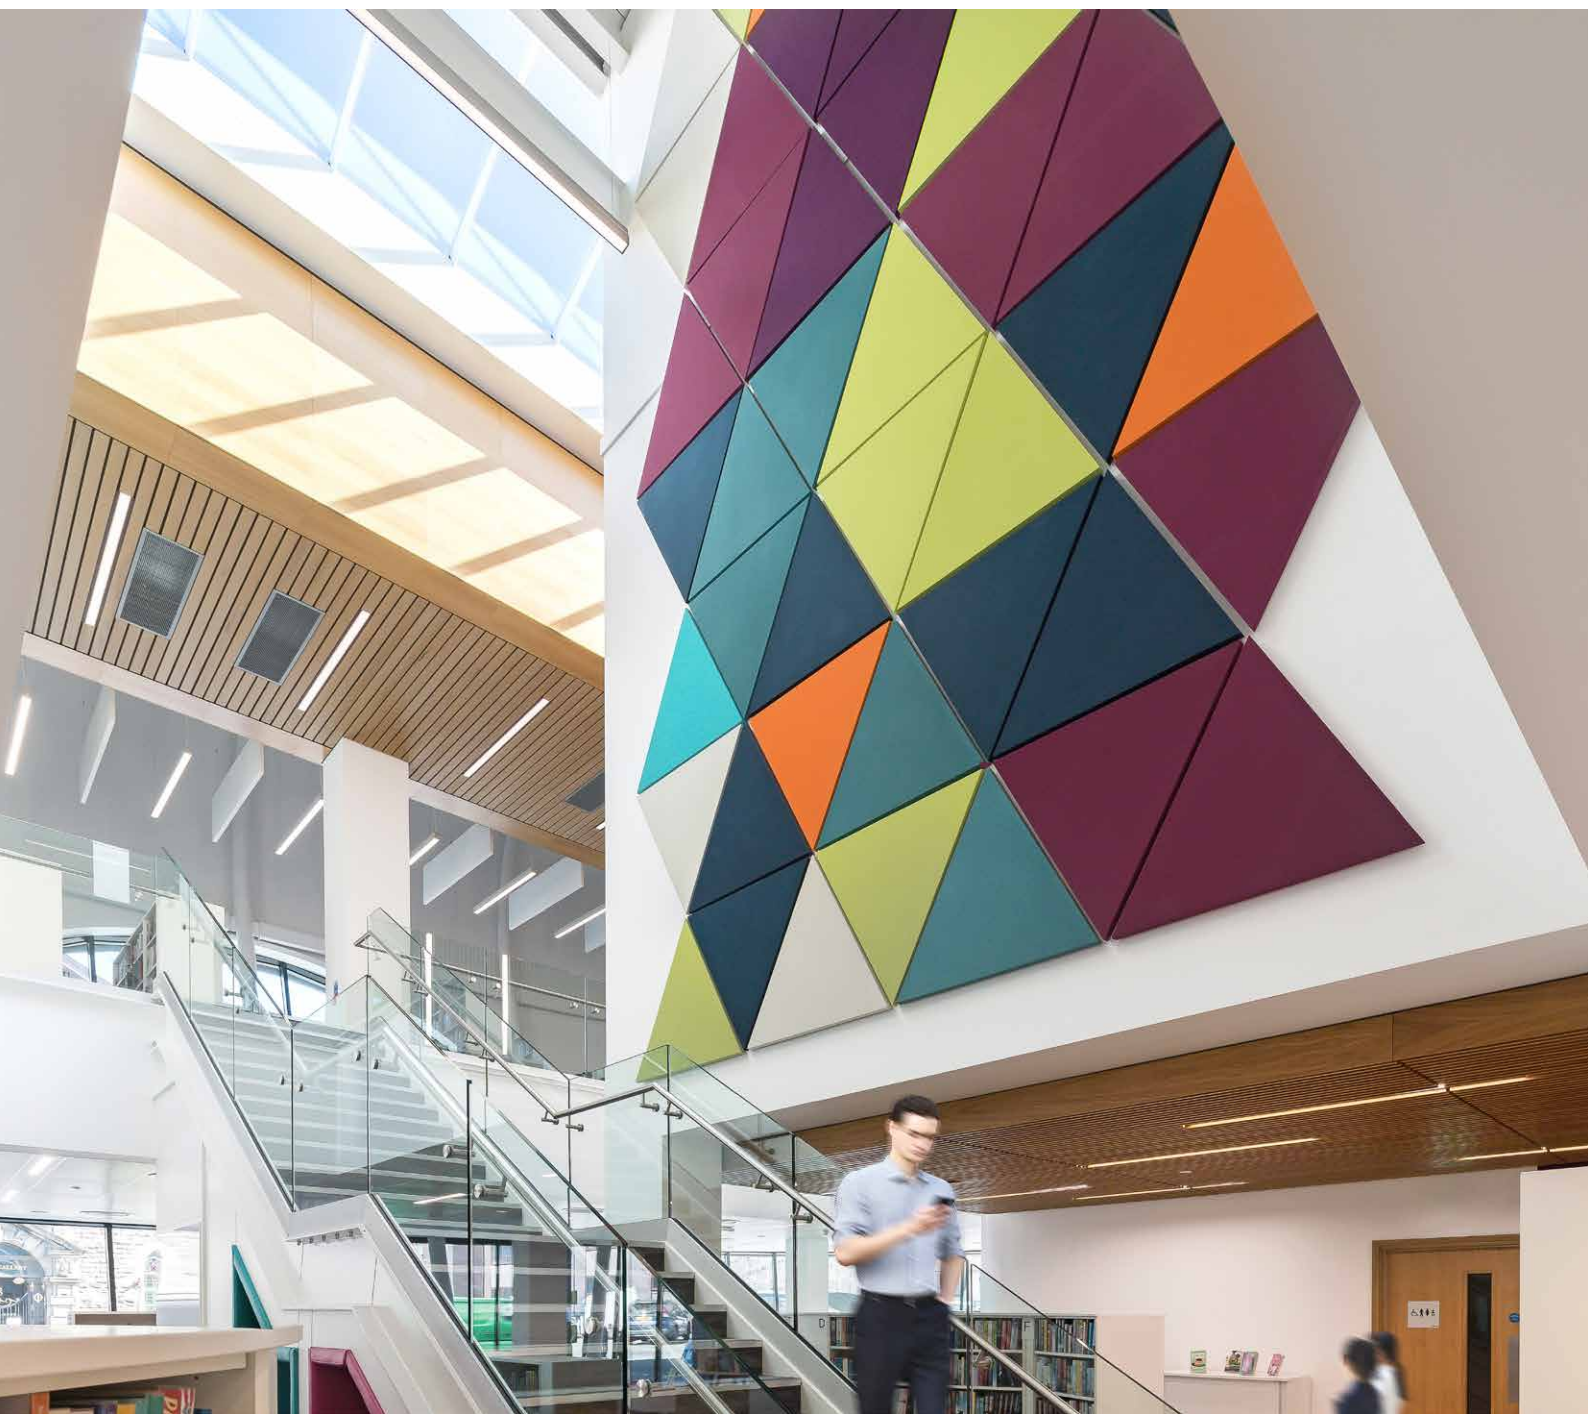

DATABLAD

Rockfon® Eclipse Customised

Sounds Beautiful

Rockfon® Eclipse Customised

- Innovativ och estetisk ö utan ram med en slät, matt yta i ett obegränsat urval färger enligt NCS-Natural Colour System®
- Rockfon Eclipse Special finns i ett obegränsat urval former, vilket ger en unik designfrihet för din inredning. Snabbt och enkelt montage
- Rockfon Eclipse kan monteras som enskild enhet eller på ytor där ett traditionellt undertak inte kan monteras
- Baksidan har hög reflektion av både värme och ljus, vilket gör att produkten är utmärkt där det finns behov av termisk massa

Produktbeskrivning

- Stenull
- Ytskikt: slät matt fleece i specialkulörer
- Baksida: vit baksidesfleece
- Målade kanter

Användningsområden

- Detaljhandel
- Utbildning
- Kontor
- Sport & Fritid

Kant	Former	Modulstorlek (mm)	Vikt (Kg/stk)	D / D för enkelt demontering (mm)	Rekommenderat montagesystem	Återvunnet innehåll	Cradle to Cradle Certified®	A1-A3 Produktions- (stadie) påverkan (kg CO ₂ eq/m ²)*	A1-C4 Full livscykel- spåverkan (kg CO ₂ eq/m ²)*
	Kvadrat 	1160 x 1160 x 40	9	55 / - 190 / -	Rockfon® System Eclipse Island™	39%		6,31	8,21
	Rektangel 	1160 x 580 x 40	5	190 / -	Rockfon® System Eclipse Island™				
		1760 x 1160 x 40	13	190 / -	Rockfon® System Eclipse Island™				
		2360 x 1160 x 40	17	190 / -	Rockfon® System Eclipse Island™				
	Cirkel 	800 x 800 x 40	3	190 / -	Rockfon® System Eclipse Island™				
			7	190 / -	Rockfon® System Eclipse Island™				
	Triangel 	1160 x 1160 x 40	4	190 / -	Rockfon® System Eclipse Island™				
	Hexagon 		6	190 / -	Rockfon® System Eclipse Island™				
Oval 	1760 x 1160 x 40	10	190 / -	Rockfon® System Eclipse Island™					
Fri form 	- x - x 40	-		Rockfon® System Eclipse Island™					