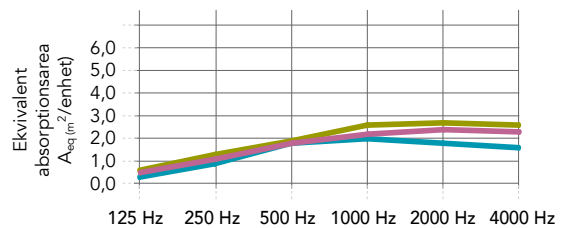

* För fullständig information om miljölivscykel, se vår produkt EPD tillgänglig på rockfon.link/se-epd. På grund av skillnader i beräkningsmetoder och scenarioantaganden är miljökonsekvensvärden i allmänhet inte direkt jämförbara mellan tillverkare.

Egenskaper

Ljudabsorption

A_{eq} (m²/enhet)

* Distans mellan skivor större än eller lika med 2000 mm. Kontakta Rockfon Teknisk Support för mer information om akustiska data.

	125 Hz	250 Hz	500 Hz	1000 Hz	2000 Hz	4000 Hz
Kvadrat 1160 enskild skiva* (Direktfäste 15 mm)	0,3	0,9	1,8	2,0	1,8	1,6
Kvadrat 1160 enskild skiva* (Nedpendlad 500 mm)	0,6	1,3	1,9	2,6	2,7	2,6
Kvadrat 1160 rad om 6 skivor per 300 mm distans (nedpendlad 500 mm)	0,5	1,1	1,8	2,2	2,4	2,3