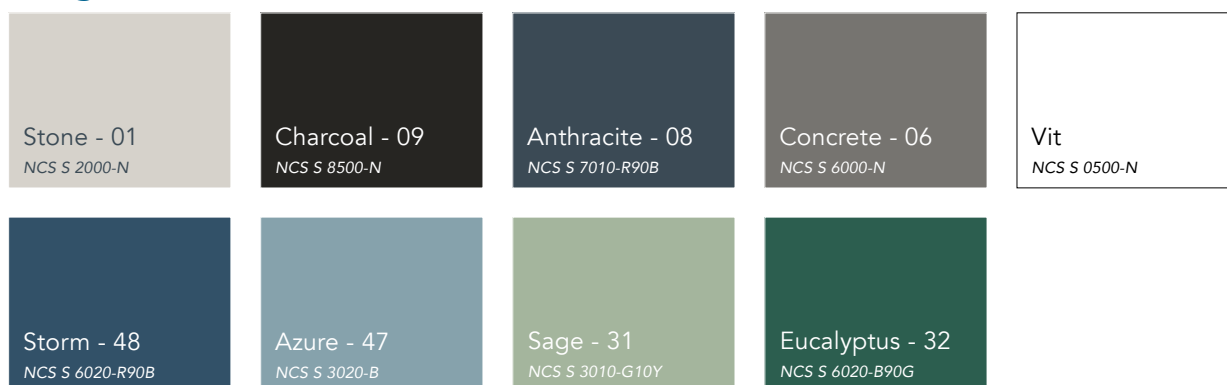

Svart anodiserad ram i en organisk form.

Filtkappa i tre färger: ljusgrå, mörkgrå och vit.

Akustikskivor för dolt montage: Rockfon Blanka, Rockfon Sonar i vitt eller Rockfon Color-all i 8 standardfärger.

Belastningskapacitet
 17 kg/m

Färger

NCS koden anger närmaste färg. Undertakens exakta färg kan avvika något från tryckta färger beroende på ytskikt och den underliggande stenullens färg.

Filtkappa

Vit

Ljusgrå

Mörkgrå

Sounds Beautiful

09.2024 | Alla nämnda färgkoder baseras på NCS – Natural Colour System®s egendom och används på licens från NCS Colour AB, Stockholm 2012 eller RAL-färgstandard. Rockfon är ett registrerat varumärke. Vi reserverar oss för tryckfel samt förbehåller oss rätten att vid sortiments och produktionstekniska korrigeringar ändra utan föregående varsel.