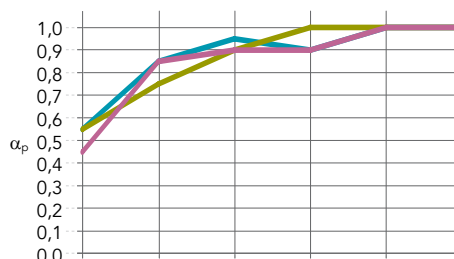

Användningsområden

- Kontor
- Sport & Fritid
- Utbildning
- Detaljhandel

Produktgrupp	Produktbild	Produkt	Längd x bredd x höjd (mm)	St. per krt	Kg per krt
		Rockfon Blanka®	600 x 600 x 22	10	13,3
		Rockfon Color-all®		10	13,3
HUB FRS		Ramprofil, rak	1800 x 35 x 110	2	8,2
			2400 x 35 x 110	2	11
			3000 x 35 x 110	2	13,8
			3600 x 35 x 110	2	16,5
HUB FRC		Ramprofil, hörn	1066 x 35 x 110	4	9,8
HUB CAS		Rambärprofil	868 x 40 x 40	1	1,8
			1200 x 40 x 40	1	2,4
			2976 x 40 x 40	1	6
			3576 x 40 x 40	1	7,2
HUB CON		Skarvbleck			
HUB SCREW M6		Låsskruv			
HUB CON		Profilkoppling			
		Vertikalt kopplingsbeslag			
		Horizontalt kopplingsbeslag			
HUB HHSS		M6 hammarskruv			
HUB WIRE		Vertikal vadersats			
		Stödvadersats			
HUB GLI		Gardinöglor			
HUB FELT		Filtkappa			
T24 MR CL&HK		Bärprofil T24 C/H38	3600 x 24 x 38	15	19,5
T24 CT CLICK		Tvärprofil T24 C38	600 x 24 x 38	45	8,2
HUB MOLD		Skärmall	x x	1	0,5

Egenskaber

Ljudabsorption
 α_w : 0,95 (Klasse A)

Kant: Tjocklek (mm) /
 Montagehöjd (mm)

	125 Hz	250 Hz	500 Hz	1000 Hz	2000 Hz	4000 Hz	α_w	Absorptionsklass	NRC
Blanka X: 22 / 200	0,55	0,85	0,95	0,90	1,00	1,00	0,95	A	0,95
Blanka X: 22 / 1000	0,55	0,75	0,90	1,00	1,00	1,00	0,95	A	0,95
Color-all X: 22 / 200	0,45	0,85	0,90	0,90	1,00	1,00	0,95	A	0,95