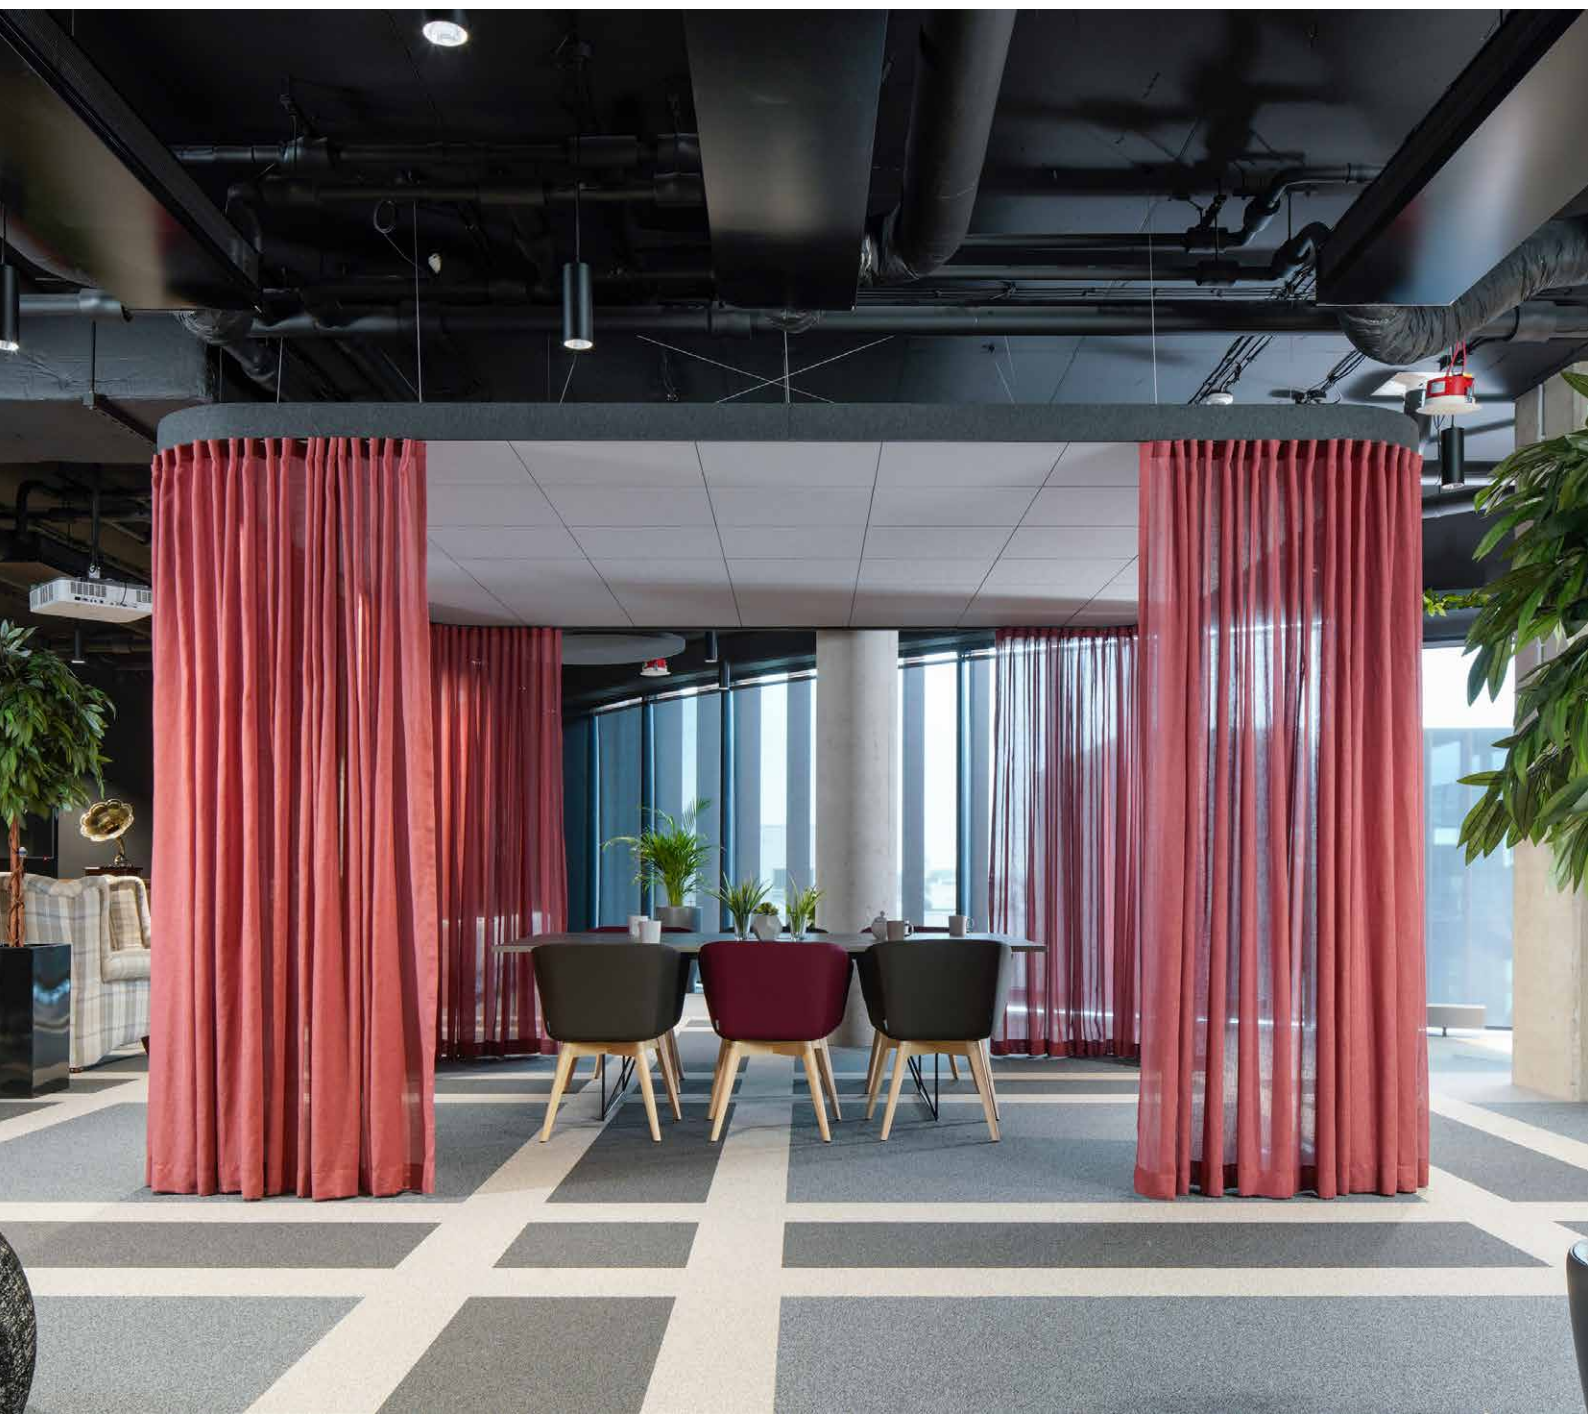

DATABLAD

Rockfon Hub®

Sounds Beautiful

Rockfon Hub®

- Rockfon Hub ger en mångsidig flexibilitet i olika interiörer genom att skapa rum i rummet som erbjuder människor en plats att tänk, arbeta eller prata i fred.
- De mjuka öarna kan ramas in med filt-kappa eller gardiner och stämningsbelysning för att skapa avskildhet eller mysiga områden där människor kan arbeta produktivt eller mötas utan störning.
- Rockfon Hub levereras som ett komplett system för att erbjuda enkelt och problemfritt montage.