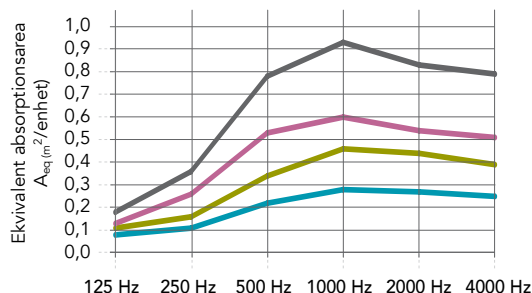

Användningsområden

- Kontor
- Utbildning
- Sport & Fritid
- Detaljhandel

Kant	Modulstorlek (mm)	Vikt (Kg/stk)	Rekommenderat montagesystem	Återvunnet innehåll	Cradle to Cradle Certified®	A1-A3 Produktions- (stadie) påverkan (kg CO ₂ eq/m ²)*	A1-C4 Full livscykel- spåverkan (kg CO ₂ eq/m ²)*
 2F	1200 x 300 x 50	1,7	Rockfon® System Universal Baffle™	36%		2,91	4,06
	1200 x 450 x 50	2,4	Rockfon® System Universal Baffle™				
	1200 x 600 x 50	3,4	Rockfon® System Universal Baffle™				
 4F	1200 x 300 x 50	2,5	Rockfon® System Universal Baffle™	36%		2,91	4,06
	1200 x 450 x 50	3,2	Rockfon® System Universal Baffle™				
	1200 x 600 x 50	4,0	Rockfon® System Universal Baffle™				
	1800 x 300 x 50	3,5	Rockfon® System Universal Baffle™				
	1800 x 600 x 50	5,1	Rockfon® System Universal Baffle™				

Kantdetalj 2F = 2-sidig ram

Kantdetalj 4F = 4-sidig ram

Rockfon Universal Baffel med 2-sidig ram finns endast i vitt.

* För fullständig information om miljölivscykeln, se vår produkt EPD tillgänglig på rockfon.link/se-epd. På grund av skillnader i beräkningsmetoder och scenarioantaganden är miljökonsekvensvärden i allmänhet inte direkt jämförbara mellan tillverkare.

Färgsortiment (4F)

Egenskaper

Ljudabsorption

A_{eq} (m²/enhet)

C - radavstånd mellan baffelrader,
H - Nedpendlingshöjd: distans mellan baffel och bjälklag

	125 Hz	250 Hz	500 Hz	1000 Hz	2000 Hz	4000 Hz
1200x300x50 (4F) - Baffelrader, C300, H300	0,08	0,11	0,22	0,28	0,27	0,25
1200x300x50 (4F) - Baffelrader, C600, H300	0,11	0,16	0,34	0,46	0,44	0,39
1200x600x50 (4F) - Baffelrader, C600, H300	0,13	0,26	0,53	0,60	0,54	0,51
1200x600x50 (4F) - Baffelrader, C1200, H300	0,18	0,36	0,78	0,93	0,83	0,79