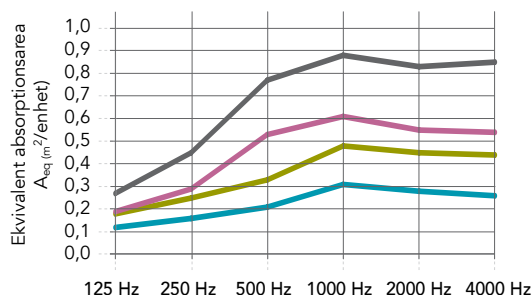

Färgsortiment (4F)

Egenskaper

Ljudabsorption

A_{eq} (m²/enhet)

C - radavstånd mellan baffelrader,
H - Nedpendlingshöjd: distans mellan baffel och bjälklag

	125 Hz	250 Hz	500 Hz	1000 Hz	2000 Hz	4000 Hz
1200x300x50 (4F) - Baffelrader, C300, H300	0,08	0,11	0,22	0,28	0,27	0,25
1200x300x50 (4F) - Baffelrader, C600, H300	0,11	0,16	0,34	0,46	0,44	0,39
1200x600x50 (4F) - Baffelrader, C600, H300	0,13	0,26	0,53	0,60	0,54	0,51
1200x600x50 (4F) - Baffelrader, C1200, H300	0,18	0,36	0,78	0,93	0,83	0,79

	125 Hz	250 Hz	500 Hz	1000 Hz	2000 Hz	4000 Hz
1200x300x50 (4F) - Baffelrader, C300, H40	0,12	0,16	0,21	0,31	0,28	0,26
1200x300x50 (4F) - Baffelrader, C600, H40	0,18	0,25	0,33	0,48	0,45	0,44
1200x600x50 (4F) - Baffelrader, C600, H40	0,19	0,29	0,53	0,61	0,55	0,54
1200x600x50 (4F) - Baffelrader, C1200, H40	0,27	0,45	0,77	0,88	0,83	0,85