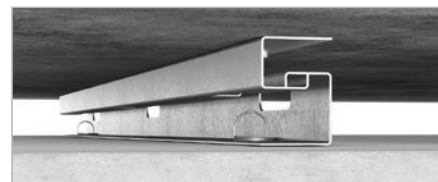

Rockfon Eclipse Direct Fixing Kit är ett utmärkt tillskott till våra befintliga wire-lösningar, Klassisk och Design. Med det nya Direct Fixing Kit kan du nu montera Rockfon Eclipse Island snabbt och enkelt, på endast 45 mm montagehöjd. Detta är ett fantastiskt sätt att förbättra den akustiska miljön i ett utrymme med låg takhöjd.

Sedan lyfter man helt enkelt upp skivan och häktar i de två profilerna i varandra och montage är klart.

Sammanfattning:

- Snabbt och enkelt montage.
- Obegränsade designmöjligheter och helt anpassningsbar.
- Kan användas i många olika typer av rum.

Egenskaper / Fixing kits

Reaktion vid brandpåverkan
A1

Korrosionsskyddsklass
B

Miljö
Helt återvinningsbar

NYA SKYLTHÄNGAREN FRÅN CHICAGO METALLIC™

Vi har en ny skylthängare, komplett med ögla, i en enhet. Nya Chicago Metallic skylthängare är en enkel och effektiv lösning som kan monteras var som helst på våra T24-profiler. Detta praktiska tillbehör gör att du kan hänga upp en