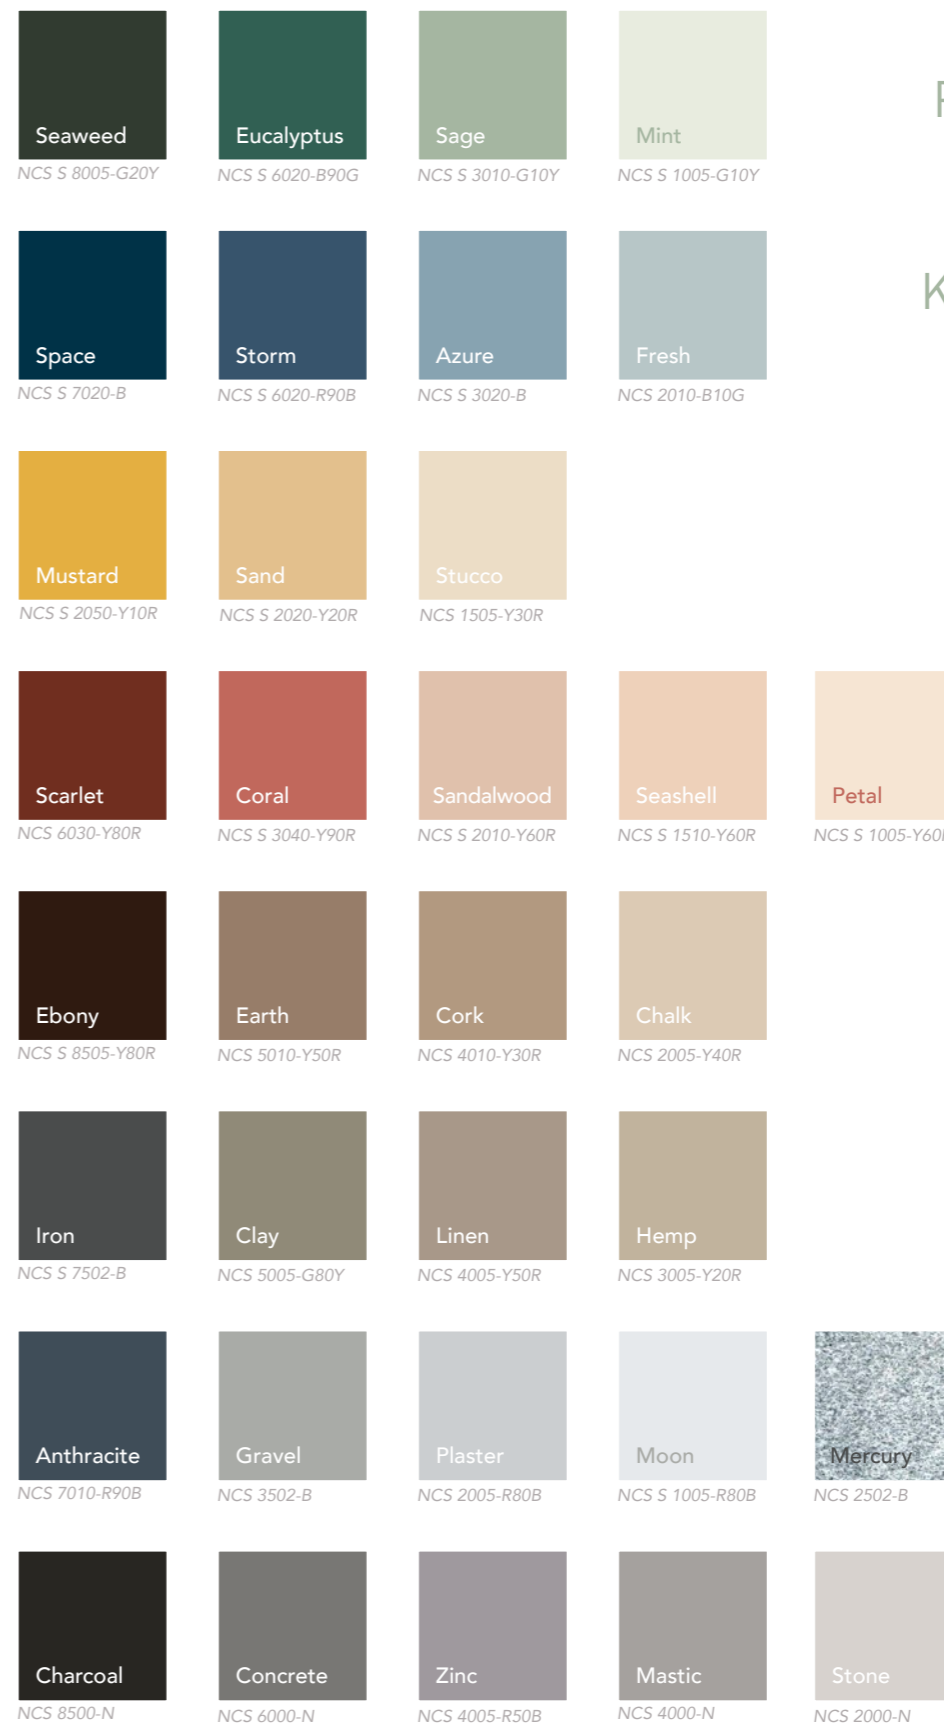

Egenskaper

Reaktion vid brandpåverkan
A1

Visuellt utseende
Glanstal: <5 vid 60° vinkel

Korrosionsskyddsklass
B

Miljö
Helt återvinningsbar

Rockfon Color-all® sortiment
Chicago Metallic™ T15 Click 2790
Chicago Metallic™ T24 Click 2890
Chicago Metallic™ skugglistor
W8 x 12
W10 x 15
Chicago Metallic™ L-lister
L24 x 9
L24 x 24