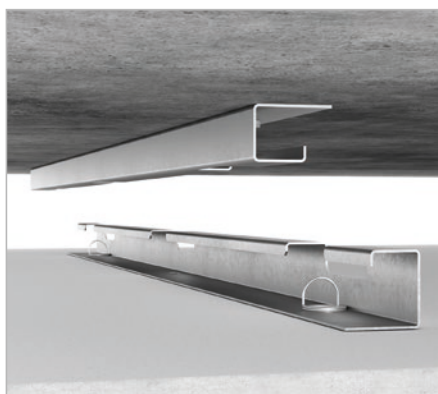

DIREKT MONTAGE FÖR ROCKFON ECLIPSE® ISLAND

Rockfon® System Eclipse Island™ har uppdaterats med ett nytt tillbehörspaket för direktmontage.

Rockfon Eclipse Direct Fixing Kit är ett utmärkt tillskott till våra befintliga wire-lösningar, Klassisk och Design. Med det nya Direct Fixing Kit kan du nu montera Rockfon Eclipse Island snabbt och enkelt, på endast 45 mm montagehöjd. Detta är ett fantastiskt sätt att förbättra den akustiska miljön i ett utrymme med låg takhöjd.

Hur använder man Rockfon Eclipse Direct Fixing Kit?

För att montera Rockfon Eclipse Island med Rockfon Eclipse Direct Fixing Kit skruvar man fast en av de låga profilerna i bjälklaget på c/c 660 - 860 mm och fixerar den andra i Rockfon Eclipse Island skivan med ullskruvar på samma c/c avstånd som profilerna i taket

Sedan lyfter man helt enkelt upp skivan och häktar i de två profilerna i varandra och montage är klart.

Sammanfattning:

- Snabbt och enkelt montage.
- Obegränsade designmöjligheter och helt anpassningsbar.
- Kan användas i många olika typer av rum.