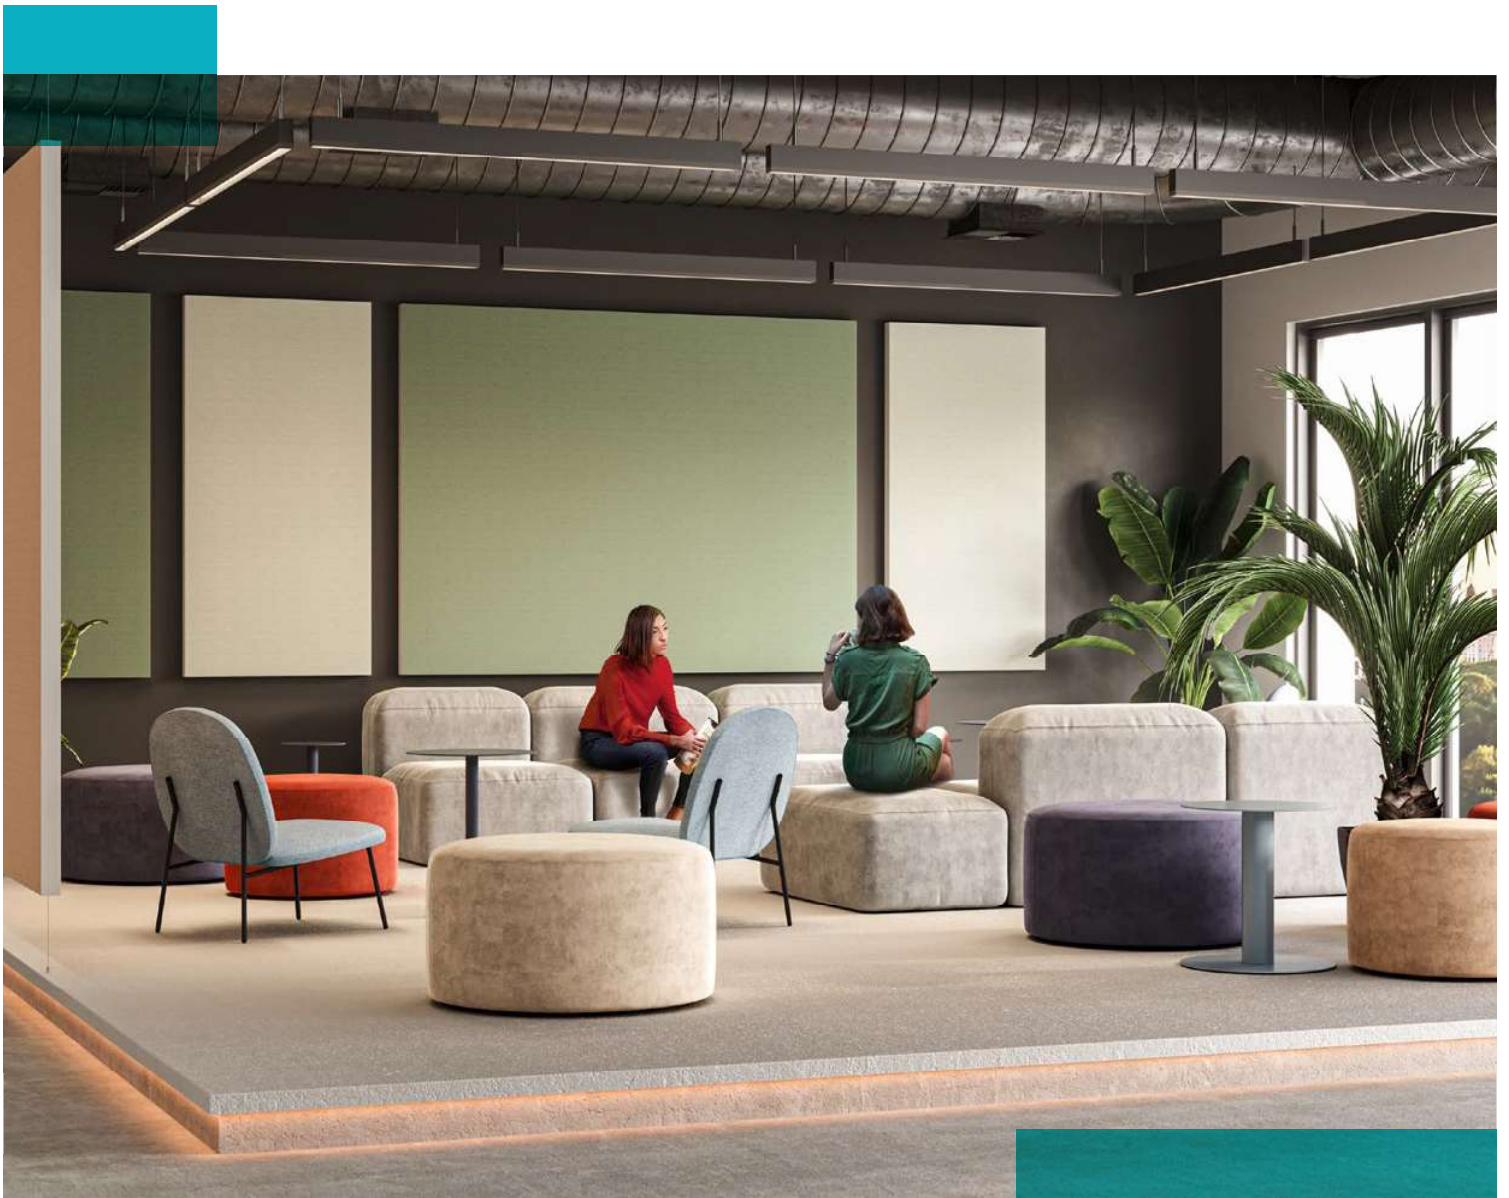

Rockfon[®] Canva[™] väggabsorbent

Datablad

Sounds Beautiful

Rockfon® Canva™ väggabsorbent

- Rockfon Canva väggabsorbent är en flexibel lösning som förbättrar akustiken i många olika miljöer
- Väggskiorna levereras färdigmonterade för snabb och enkel installation
- Kan skräddarsys för rätt känsla, funktion eller varumärkesanpassning för alla användare
- Välj bland 34 inspirerande Colors of Wellbeing, eller designa din egen grafiska layout för en personlig prägel
- Högpresterande produkt med lång livslängd
- Avtagbar, tvättbar och utbytbar textilduk
- Rockfon Canva är ett designsamarbete med det danska designföretaget Akuart

Produktbeskrivning

- Ljudabsorbent: 40 mm stenullsskiva
- Ram: 61 mm tjock med pulverlackerad, matt aluminiumram
- Ytskikt: Polyesterbaserad textilduk med tryck

Användningsområden

- Utbildning
- Hälsovård
- Sport & Fritid
- Kontor
- Detaljhandel