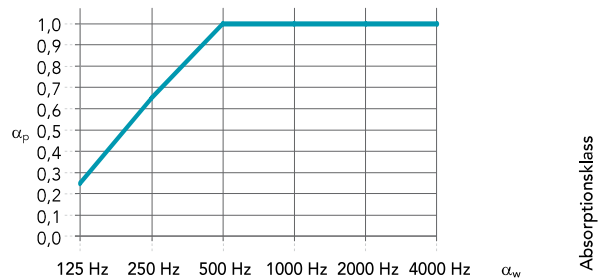

Ramens tjocklek är alltid 61 mm. Möjlighet finns att skräddarsy väggskiornas storlek efter förfrågan.

Min. storlek (b x h): 600 x 600 mm

Max. storlek (b x h): 4000 x 1800 mm

Egenskaper

Ljudabsorption
 α_w : 0,95 (Klass A)