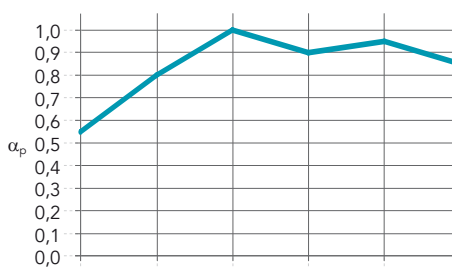

Kant: Tjocklek (mm) /
Montagehöjd (mm)

	125 Hz	250 Hz	500 Hz	1000 Hz	2000 Hz	4000 Hz	α_w	Absorptionsklass	NRC
25 / 200	0,55	0,80	1,00	0,90	0,95	0,85	0,95	A	0,90

Reaktion vid brandpåverkan
A1

Ljusreflektion
86%

Fuktmotstånd och formstabilitet
Upp till 100% RF
Ingen synbar nedböjning i hög luftfuktighet

Rengöring
- Dammsugning
- Fuktig trasa

Hygien
Stenull har inget näringsämne och kan därför inte utgöra grogrund för skadliga mikroorganismer.

Miljö
Helt återvinningsbar stenull
Det återvunna innehållet i Rockfonprodukter är mellan 29% och 64% enligt ISO 14021.
Rockfon akustiska lösningar är Cradle to Cradle Certified® silver och bronze (beroende på produkttyp).

Koldioxidavtryck
Cradle-to-Gate: 2.39 kg av CO₂ ekv. (baserad på av tredje part verifierad EPD)
Cradle-to-Grave: 3.13 kg av CO₂ ekv. (baserad på av tredje part verifierad EPD)

Inomhusmiljö
Ett urval av Rockfons produkter har tilldelats Finska M1 emissionsklassificering av byggnadsmaterial och Dansk indeklimamärke för produkter med låg VOC emission