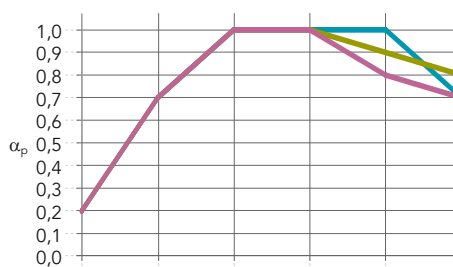

Produktgrupp	Produktbild	Produkt	Höjd x Bredd x Tjocklek (mm)	St. per krt	Kg per krt
LAM MID		Rockfon Lamella horisontal mittprofil	2400 x 45 x 51.8	3	4.22
LAM TB		Rockfon Lamella horisontal topp/bottenprofil	2400 x 45 x 51.6	2	2.92
LAM END		Rockfon Lamella vertikal ändprofil - HÖ/VÄ	2474 x 44.7 x 9	2	1.12
LAM CON		Rockfon Lamella anslutningsfäste för vertikal profil	59.6 x 25 x 24.6	10	0.4
LAM BS		Rockfon Lamella bottendistans för horisontal profil	35 x 30 x 15.3	10	0.1
LAM CON		Rockfon Lamella montageclips	29.9 x 20.5 x 13.3	200	1.03
		Rockfon Lamella ljudabsorbent Charcoal	600 x 600 x 40	8	18.6
LAM 44		Rockfon Lamella lamell, ljus ek 2474 44 12	2474 x 44 x 12	10	6
		Rockfon Lamella lamell, ek 2474 44 12		10	6
		Rockfon Lamella lamell, mörk ek 2474 44 12		10	6
LAM 39		Rockfon Lamella lamell, ljus ek 2474 39 21	2474 x 39 x 21	10	11.2
		Rockfon Lamella lamell, ek 2474 39 21		10	11.2
		Rockfon Lamella lamell, mörk ek 2474 39 21		10	11.2
LAM 34		Rockfon Lamella lamell, ljus ek 2474 34 30	2474 x 34 x 30	10	13.8
		Rockfon Lamella lamell, ek 2474 34 30		10	13.8
		Rockfon Lamella lamell, mörk ek 2474 34 30		10	13.8
LAM GR		Rockfon Lamella montagemall	458 x 40 x 40	1	0.34
LAM CON		Rockfon Lamella anslutningsfäste för horisontal profil	66 x 24.95 x 2	10	0.4

Egenskaper

Ljudabsorption

α_w : upp till 0,90 (klass A)
(värde för komplett system)

	125 Hz	250 Hz	500 Hz	1000 Hz	2000 Hz	4000 Hz	α_w	Absorptionsklass	NRC
Rockfon Lamella 34x30 mm + absorbent 40 mm	0,20	0,70	1,00	1,00	1,00	0,70	0,90	A	-
Rockfon Lamella 39x21 mm + absorbent 40 mm	0,20	0,70	1,00	1,00	0,90	0,80	0,90	A	-
Rockfon Lamella 44x12 mm + absorbent 40 mm	0,20	0,70	1,00	1,00	0,80	0,70	0,85	B	-